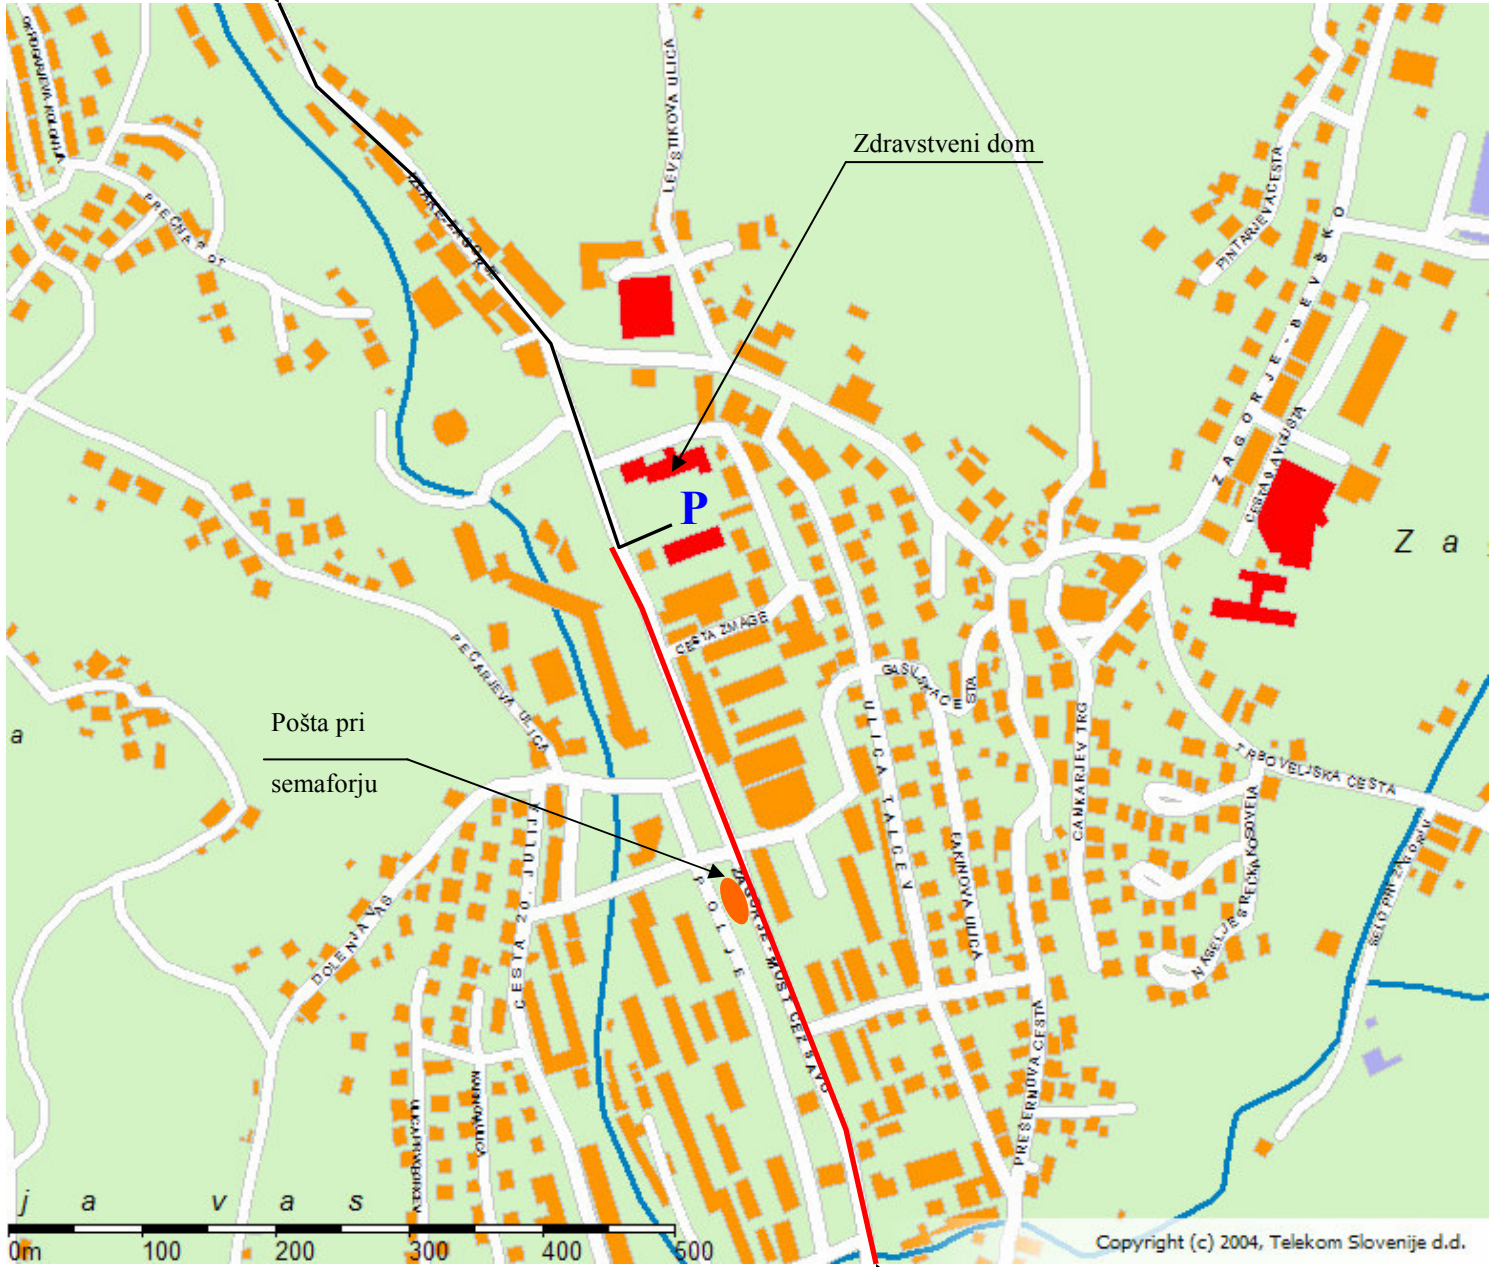

Če pripeljemo po avto cesti
odcep TROJANE
Izlake, Kisovec, Zagorje o/S

Zdravstveni dom

P

Z a

Pošta pri
semaforju

Z smeri :
HRASTNIK

LITIJA